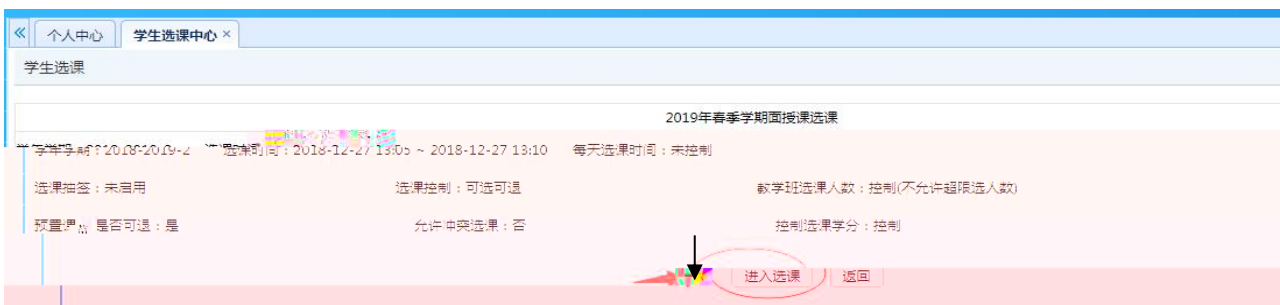

选课学分情况

公选课选课

本学期选课学分/门数要求及已选情况							
	最高总学分	专业内跨年级选课(控制)		跨专业选课(控制)		校公共选修课选课(控制)	
		学分	门数	学分	门数	学分	门数
设置(控制)要求	不控制	不控制	不控制	不控制	不控制	2	1
已选统计	20.0	0.0	0	0.0	0	0.0	0