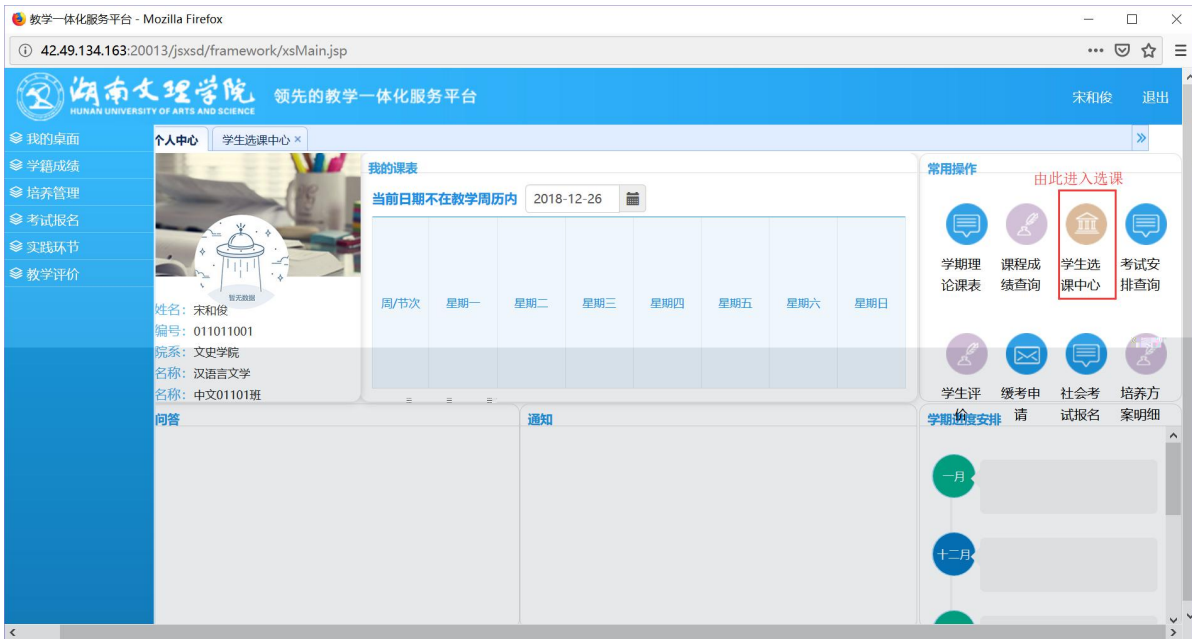

浏览器地址栏: 172.26.0.187/jsxsd/

湖南文理学院 HUNAN UNIVERSITY OF ARTS AND SCIENCE 教学一体化服务平台

用户登录

请输入账号

请输入密码

忘记密码

登录

温馨提示: 推荐使用IE9以上浏览器以及360极速模式。

Copyright © 2017 湖南蓝盾科技发展有限公司 (R4.4)

选课学分情况

公选课选课

本学期选课学分/门数要求及已选情况							
	最高总学分	专业内跨年级选课(控制)		跨专业选课(控制)		校公共选修课选课(控制)	
		学分	门数	学分	门数	学分	门数
设置(控制)要求	不控制	不控制	不控制	不控制	不控制	2	1
已选统计	20.0	0.0	0	0.0	0	0.0	0

快捷导航: 教学院(部) 党群机构 行政教辅机构 信息系统 国际交流 数字图书馆 采购信息 章程建设